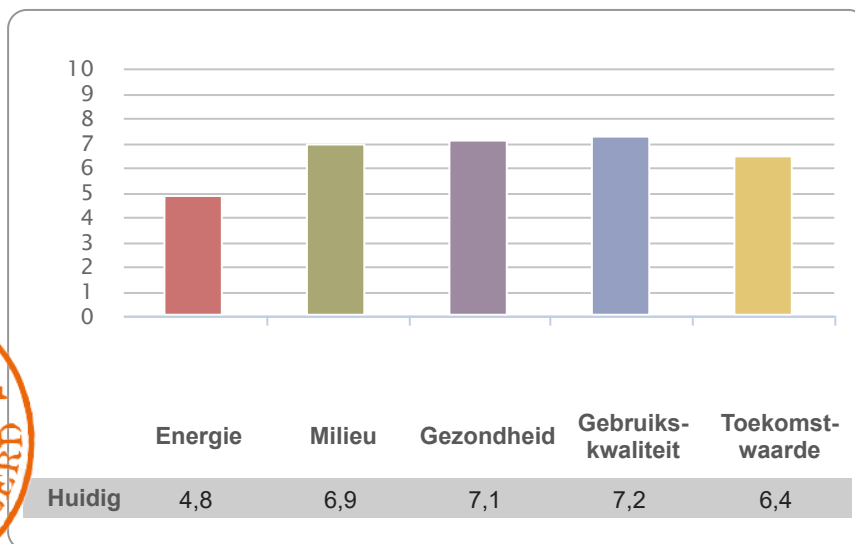

Certificaatnummer

GPRGC-2019-G-0746

GPR Gebouw versie

4.3

Gemiddelde score

Datum

04-04-2019

ir. John Mak, directie W/E adviseurs